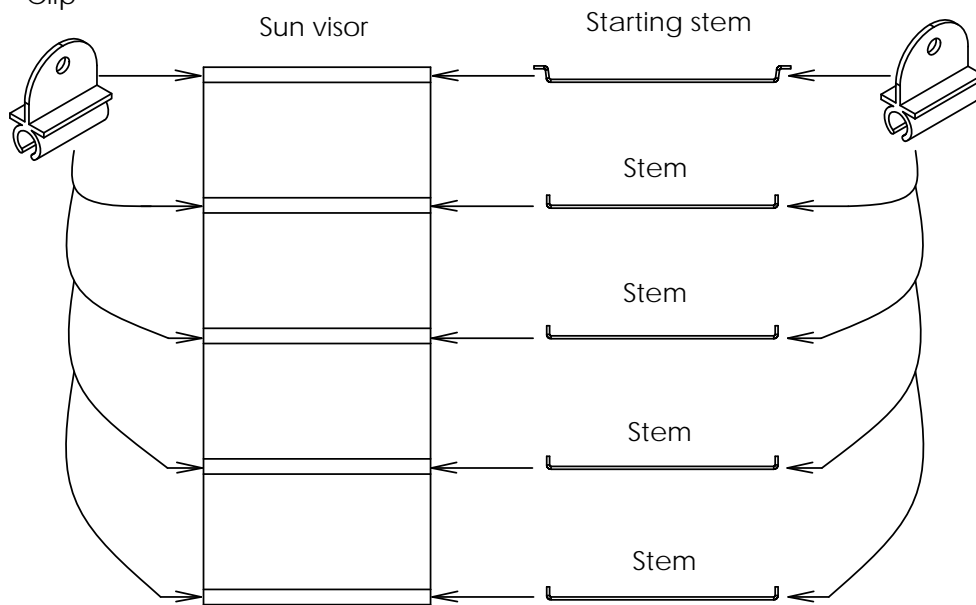

Attache

Attache

Inserez la tige de départ dans le pare-soleil

Inserez les attaches a chaque extrémité de la tige

Inserez les attaches de la tige de départ dans la lisse de toit (voir schéma)

Inserez les tiges dans le pare-soleil

Inserez les attaches a chaque extrémité des tiges

Inserez les attaches des tiges dans les arches (voir schéma)

Lisse de toit

Tige et Attache de départ

Arche

Tiges et Attaches

SOLARIUM  
International

Clip

Clip

Insert the starting stem in the sun visor

Insert the clip in each end of the starting stem

Insert the clip of the starting stem in the roof rail (see diagram)

Insert the stems in the sun visor

Insert the clip in each end of the stems

Insert the clips of the stems in the Arch rail (see diagram)

Roof rail

Clip and Starting Stem

Arch

Clip and Stem