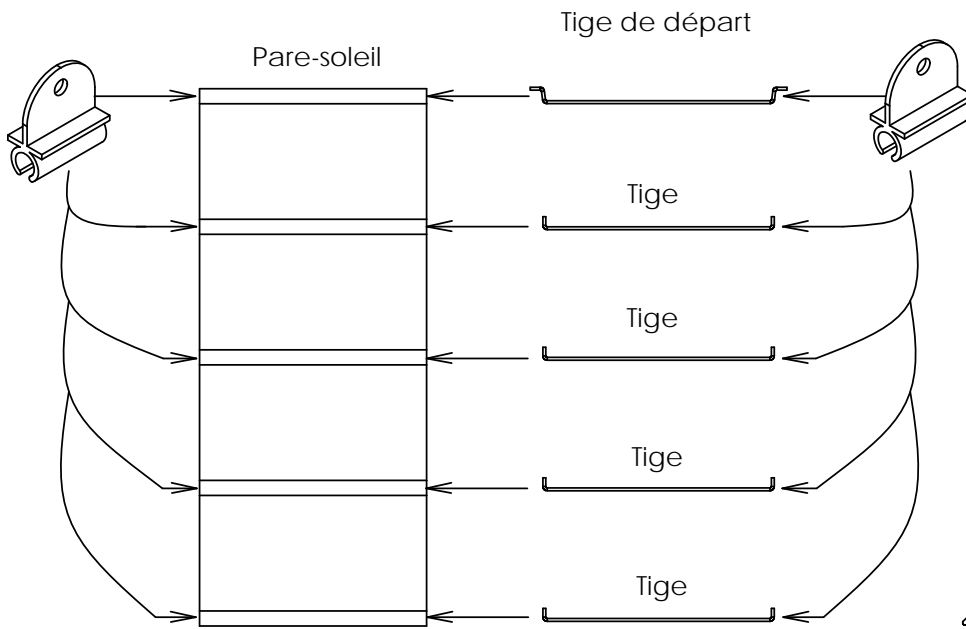

Attache

Attache

Inserez la tige de départ dans le pare-soleil

Inserez les attaches a chaque extrémité de la tige

Inserez les attaches de la tige de départ dans la lisse de toit (voir schéma)

Inserez les tiges dans le pare-soleil

Inserez les attaches a chaque extrémité des tiges

Inserez les attaches des tiges dans les arches (voir schéma)

Lisse de toit

Tige et Attache de départ

Arche

Tiges et Attaches

SOLARIUM  
International

Clip

Clip

Insert the starting stem in the sun visor

Insert the clip in each end of the starting stem

Insert the clip of the starting stem in the roof rail (see diagram)

Insert the stems in the sun visor

Insert the clip in each end of the stems

Insert the clips of the stems in the Arch rail (see diagram)

Roof rail

Clip and Starting Stem

Arch

Clip and Stem